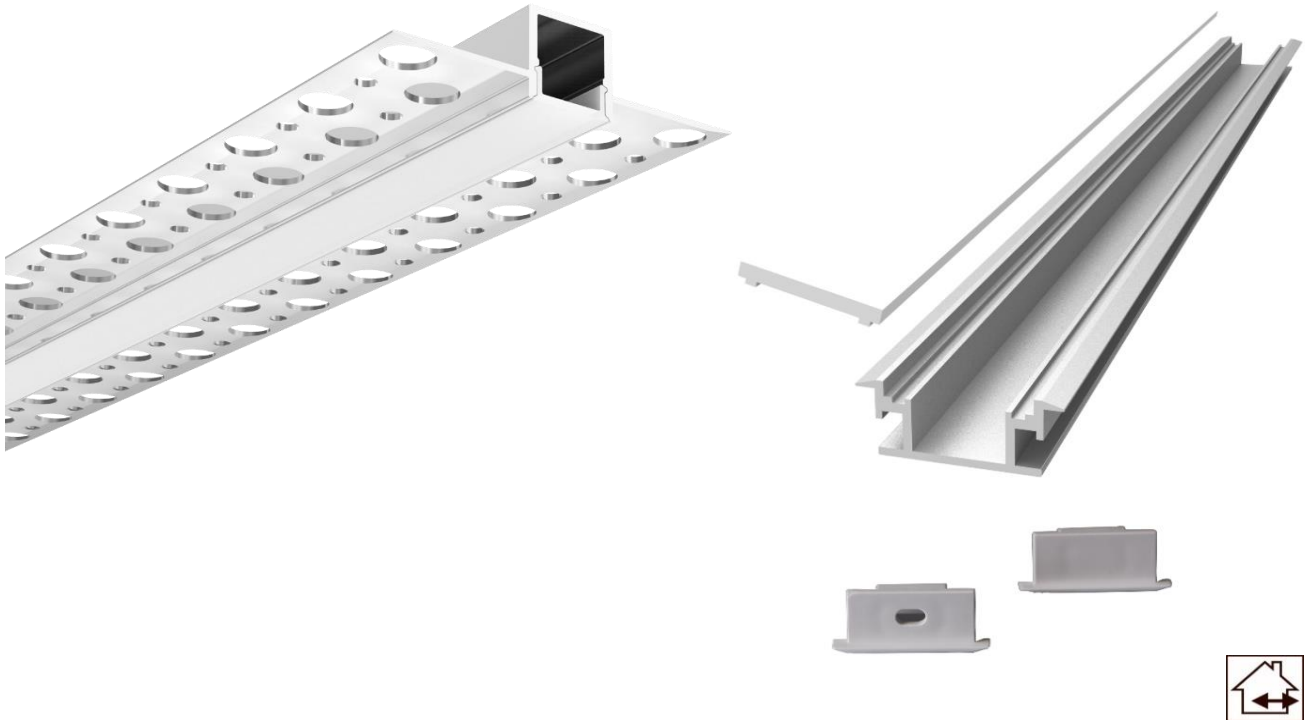

# Scanstrip ALUprofiler

## Scanstrip LED-striper

Produktnavn	Varenummer	EL-nummer	GTIN-nummer	Klippplengde	Produktstørrelse
Scanstrip GLOW-27 IP20	71010-01	3203940	7041661270411	62,5mm	5000*10*1.2mm
Scanstrip GLOW-27 IP65	71011-01	3203941	7041661270428	62,5mm	5000*10*2mm
Scanstrip GLOW-27 IP67	71012-01	3203942	7041661270626	62,5mm	5000*12.5*4mm
Scanstrip GLOW-30 IP20	71013-01	3203943	7041661270435	62,5mm	5000*10*1.2mm
Scanstrip GLOW-30 IP65	71014-01	3203944	7041661270442	62,5mm	5000*10*2mm
Scanstrip GLOW-30 IP67	71015-01	3203945	7041661270459	62,5mm	5000*12.5*4mm
Scanstrip BRIGHT-27 IP20	71016-01	3203946	7041661270466	50mm	5000*10*1.2mm
Scanstrip BRIGHT-27 IP65	71017-01	3203947	7041661270473	50mm	5000*10*2mm
Scanstrip BRIGHT-27 IP67	71018-01	3203948	7041661270480	50mm	5000*12.5*4mm
Scanstrip BRIGHT-30 IP20	71019-01	3203949	7041661270763	50mm	5000*10*1.2mm
Scanstrip BRIGHT-30 IP65	71020-01	3203950	7041661270497	50mm	5000*10*2mm
Scanstrip BRIGHT-30 IP67	71021-01	3203951	7041661270503	50mm	5000*12.5*4mm
Scanstrip POWER-27 IP20	71030-01	3203952	7041661270671	50mm	5000*10*2mm
Scanstrip POWER-30 IP20	71031-01	3203953	7041661270688	50mm	5000*10*2mm
Scanstrip COB-27 IP20	71032-01	3203954	7041661270695	50mm	5000*10*2mm
Scanstrip COB-30 IP20	71033-01	3203955	7041661270718	50mm	5000*10*2mm
Scanstrip DUALWHITE IP20	71034-01	3203956	7041661270695	38,5mm	5000*10*2mm
Scanstrip RGBW IP20	71035-01	3203957	7041661270732	62,5mm	5000*12*2,5mm
Scanstrip RGBW IP65	71036-01	3203958	7041661270749	62,5mm	5000*12*2,7mm
Scanstrip RGBW IP67	71037-01	3203959	7041661270756	62,5mm	5000*14,2*4,2mm